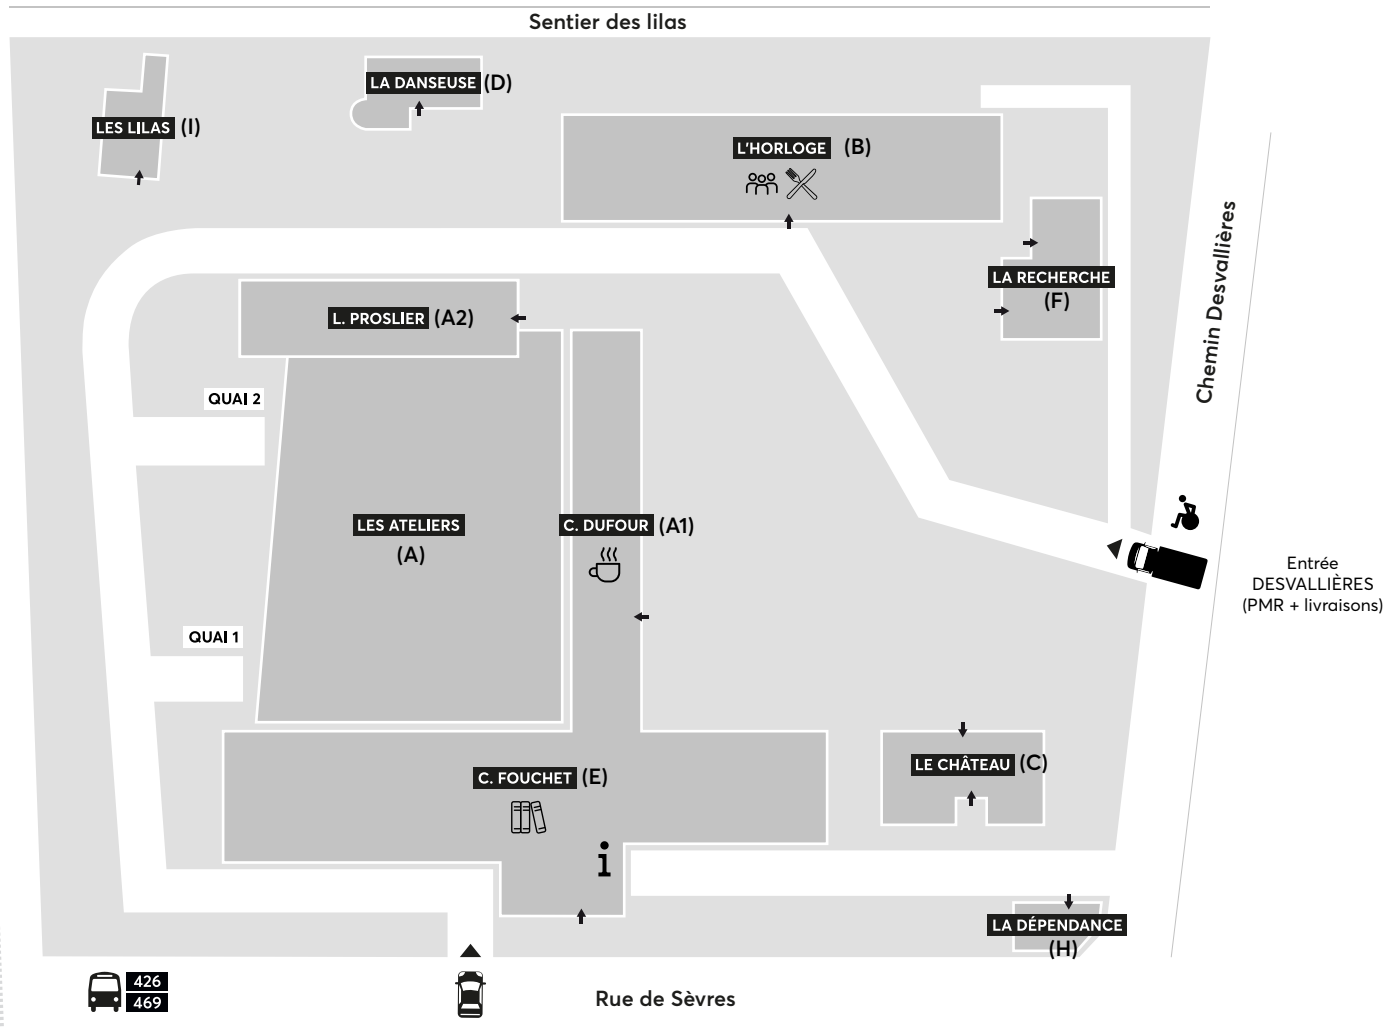

Plan du campus - Institut Universitaire de Technologie

Université Paris Nanterre

LES ATELIERS

ATELIERS
LABORATOIRES GTE
BUREAUX

LE CHÂTEAU

DIRECTION IUT
RESSOURCES HUMAINES
SERVICE FINANCIER

LA DANSEUSE

RELATIONS ENTREPRISES
APPRENTISSAGE
FORMATION CONTINUE
FIPMÉCA
UFR SITEC

LES LILAS

SERVICES TECHNIQUES
PATRIMOINE

L. PROSLIER

DÉPARTEMENT GMP
LABORATOIRE GTE

LA RECHERCHE

REPROGRAPHIE
LIVRAISONS
LABORATOIRES - LEME / LTIE

Gare SNCF
Sèvres - Ville-d'Avray
à 200 m.