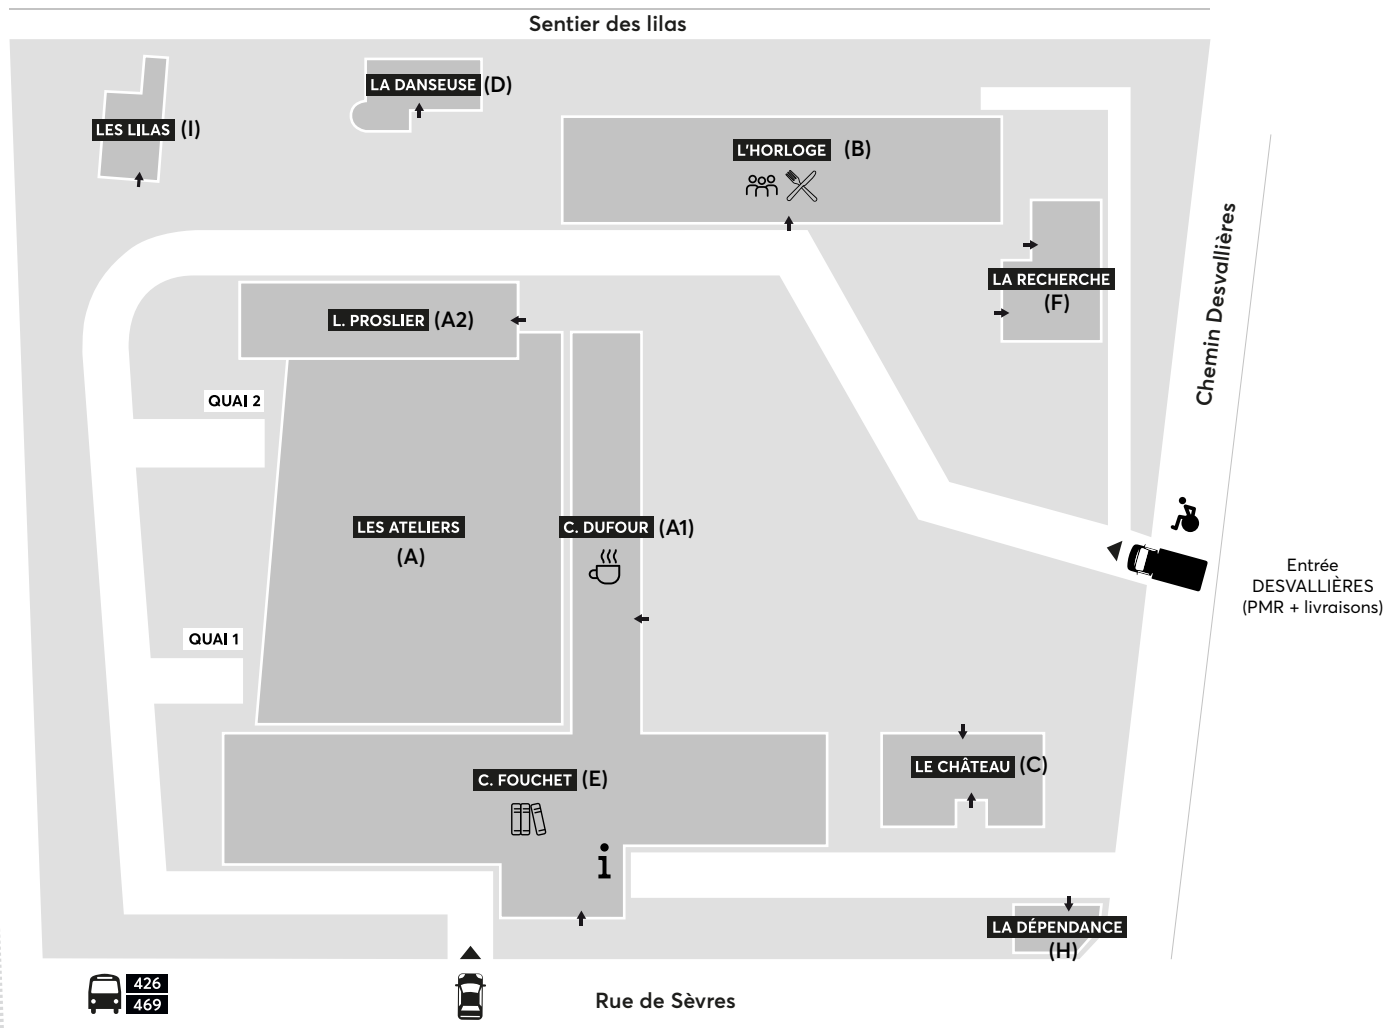

# Plan du campus - Institut Universitaire de Technologie

Université Paris Nanterre

## LA RECHERCHE

REPROGRAPHIE  
LIVRAISONS  
LABORATOIRES - LEME / LTIE

Gare SNCF  
Sèvres - Ville-d'Avray  
à 200 m.