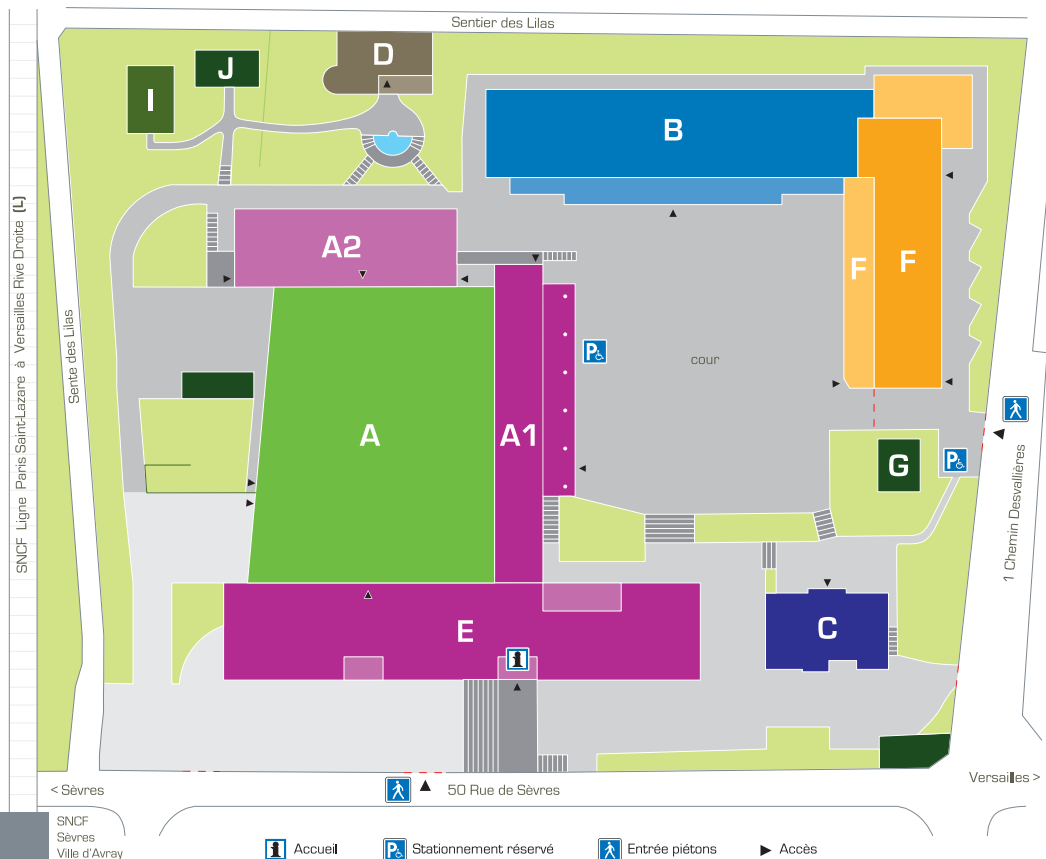

IUT DE VILLE D'AVRAY - PÔLE SCIENCES POUR L'INGÉNIEUR

Université Paris Nanterre

50, rue de Sèvres
92410 VILLE D'AVRAY
01 40 97 48 00
<http://cva.u-paris10.fr>

Gare SNCF : Sèvres - Ville d'Avray
Ligne L : Paris Saint-Lazare ou La Défense
Ligne U : La Verrière ou La défense

- A** ATELIERS
- A1** SCOLARITÉ - Niveau 2
DÉPARTEMENT GTE - Niveau 3
LP AÉRONAUTIQUE & SPATIALE - Niveau 3
- A2** DÉPARTEMENT GMP - Niveau 2
- B** SERVICE INFORMATIQUE - Niveau 1
DÉPARTEMENT GEII - Niveau 2
- C** ADMINISTRATION CENTRALE
- D** RELATIONS ENTREPRISES - Niveau 0
APPRENTISSAGE - FORMATION CONTINUE
FipMéca - Niveau 0
UFR SITEC - Niveau 1
- E** ACCUEIL - Niveau 0
BIBLIOTHÈQUE - Niveau 1
- F** REPROGRAPHIE - Niveau 0
RECHERCHE - Niveau 1
- F** RESTAURANT UNIVERSITAIRE
- G** **J** **I** PATRIMOINE MOYENS GÉNÉRAUX