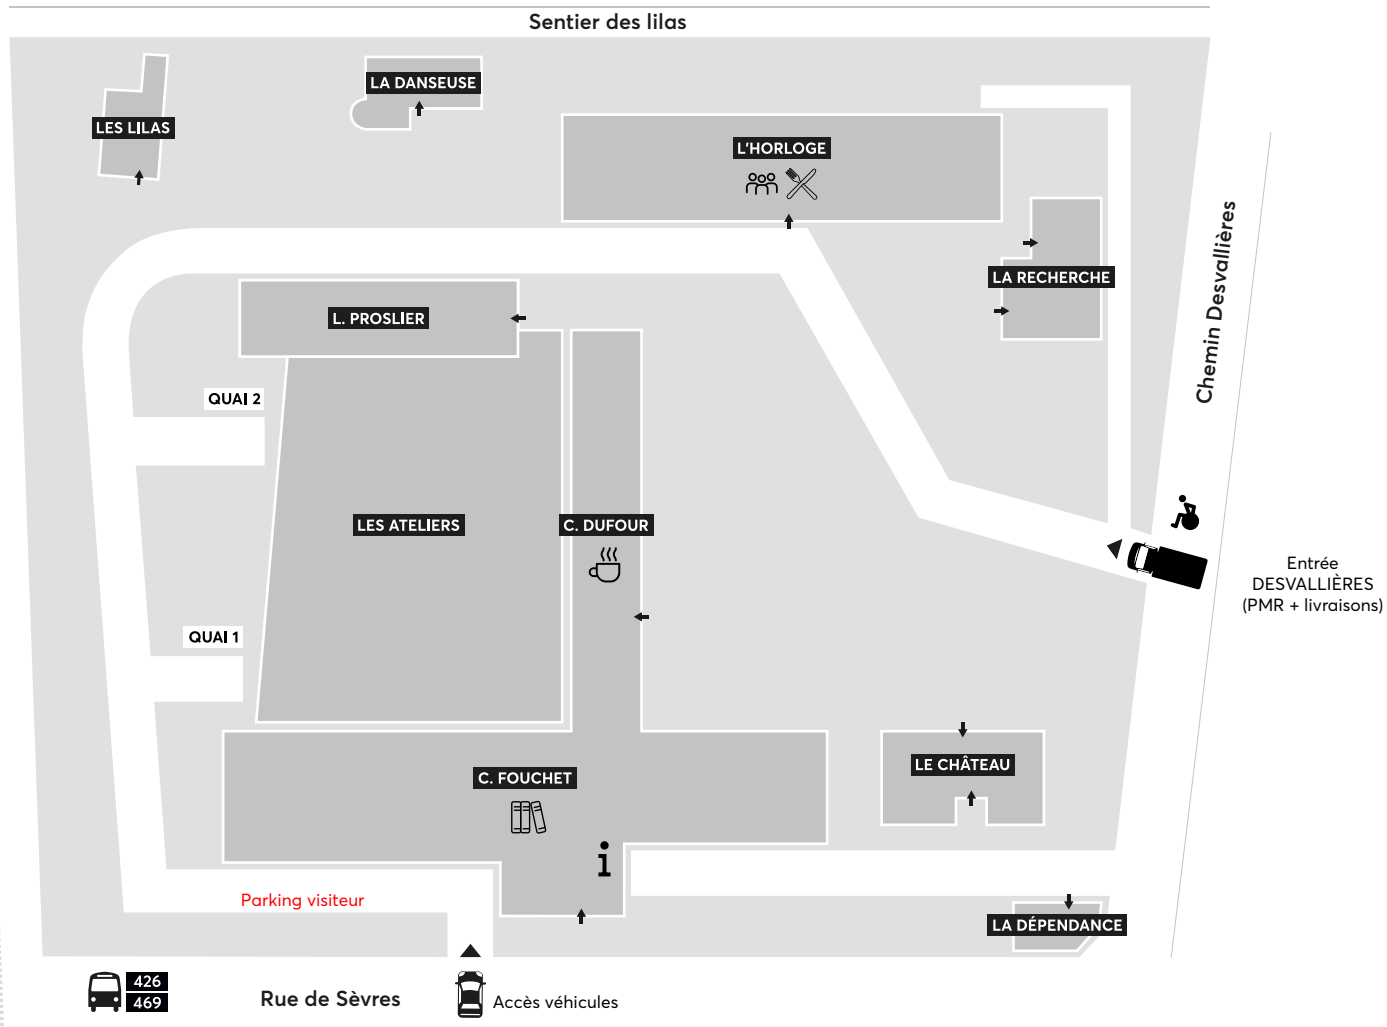

Plan du campus - Institut Universitaire de Technologie

Université Paris Nanterre

LES ATELIERS

ATELIERS
LABORATOIRES GTE
BUREAUX

LE CHÂTEAU

DIRECTION IUT
RESSOURCES HUMAINES
SERVICE FINANCIER

LA DANSEUSE

RELATIONS ENTREPRISES
APPRENTISSAGE
FORMATION CONTINUE
FIPMÉCA
UFR SITEC

LES LILAS

SERVICES TECHNIQUES
PATRIMOINE

L. PROSLIER

DÉPARTEMENT GMP
LABORATOIRE GTE

LA RECHERCHE

REPROGRAPHIE
LIVRAISONS
LABORATOIRES - LEME / LTIE

Gare SNCF
Sèvres - Ville-d'Avray
à 200 m.