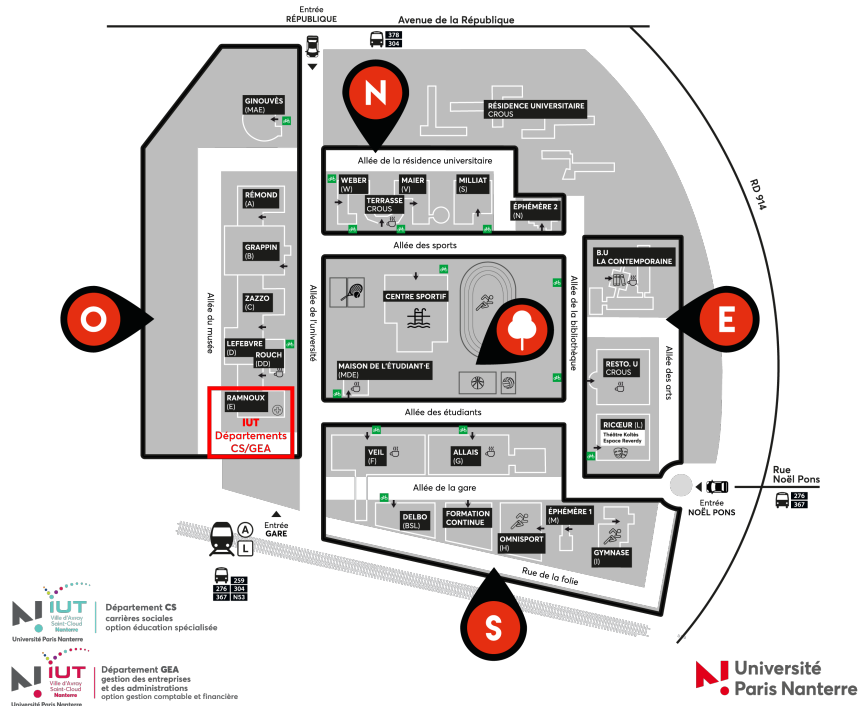

Moyens d'accès - Nanterre

Nanterre : Pôle Économie-Gestion / Carrières Sociales

200, avenue de la République
92410 Ville d'Avray
Pôle IUT : 01 40 98 27

Plan du campus - Université Paris Nanterre

➔ Gare SNCF

www.sncf.fr

Station SNCF Université Paris Nanterre
Ligne Saint-Lazare/Nanterre Université

➔ Gare RER

Prendre la ligne A du R.E.R., direction Saint-Germain-en-Laye, et descendre à la station "Université Paris Nanterre". De la station "Châtelet / Les Halles" ou "Auber", comptez de quinze à dix minutes de trajet.

➔ Métro / bus

www.ratp.fr

*Arrêt Université Paris Nanterre par :

- ligne 367 "Rueil Malmaison RER - Pont de Bezons"

- ligne 304 "Nanterre Place de la Boule - G.Péri Asnières Gennevilliers"

- ligne 357 "Cimetière Parc du Mont Valérien - Nanterre Place des Muguet"

* Arrêt Université paris X par :

- ligne 378 "Nanterre Ville RER - Asnières Gennevilliers Les Courtilles"

Mis à jour le 29 juin 2018

<https://cva.parisnanterre.fr/moyens-d-acces-nanterre-643737.kjsp?RH=1426847555750>